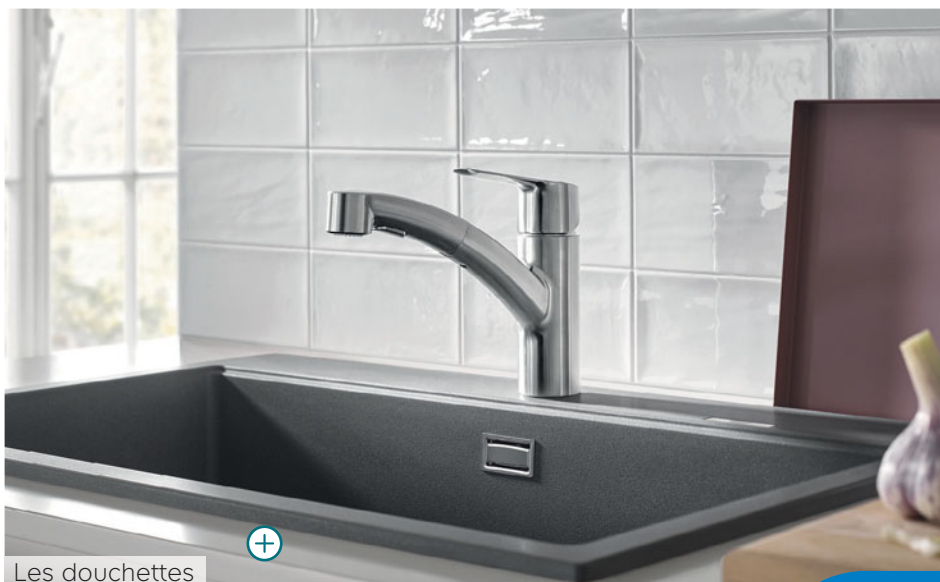

## Zoom sur *les mitigeurs hauts*

Avec ou sans douchette,  
ils sont élégants  
et pratiques.

► **Ça vous inspire!**

**CLIQUEZ ICI & DÉCOUVREZ...**  
Toutes nos astuces pour  
économiser l'eau à la cuisine

— **18h39.fr** L'inspiration pour  
passer à l'action

**Exclu web**

**Découvrez tous les mitigeurs**

● Les mitigeurs

Les douchettes

Les becs droits noirs

 **Confiez l'installation**  
de votre mitigeur à nos artisans  
experts pour **89 €\***