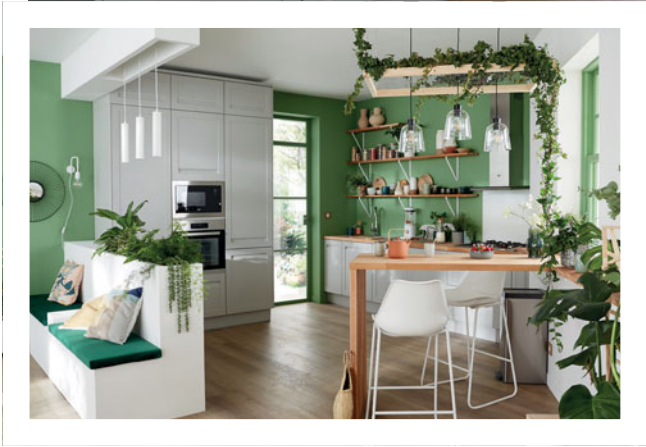

Garcinia Mat

CONJUGUEZ CHARME ET MODERNITÉ

Classique ou moderne, votre cœur balance ? Avec ses façades à cadre mates et ses lignes épurées, la gamme Garcinia crée l'équilibre parfait.

Gris clair
mat

Bleu mat