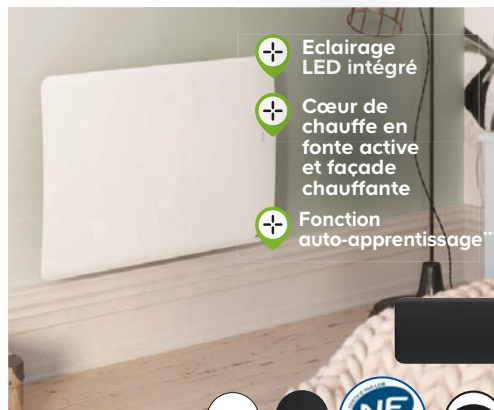

- + Eclairage LED intégré
- + Cœur de chauffe en fonte active et façade chauffante
- + Fonction auto-apprentissage**

Existe en format vertical et plinthe