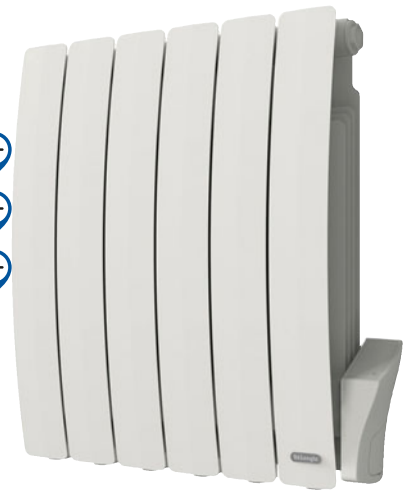

CARACTÉRISTIQUES COMMUNES

- Détecteur de fenêtre ouverte
- Sécurité enfant
- Verrouillage des commandes
- Programmable

INERTIE FLUIDE

IDÉAL CHAMBRES

- Chaleur douce
- Écran LED tactile
- Design galbé

Blanc