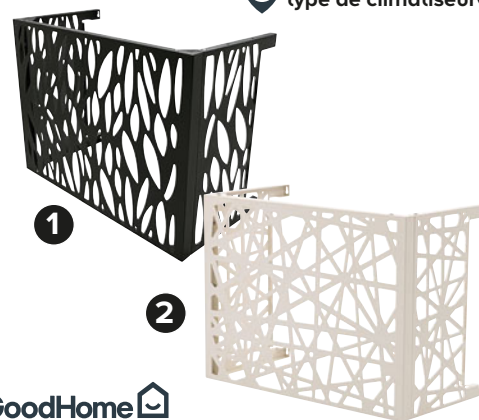

Pour la version monosplit :

Pour la version multisplit :

L'idée déco pour aller plus loin

Compatible avec tout type de climatiseur⁽²⁾

GoodHome

Cache-climatiseur

En aluminium. L. 100 x P. 5 x H. 75 cm. Blanc ou gris.