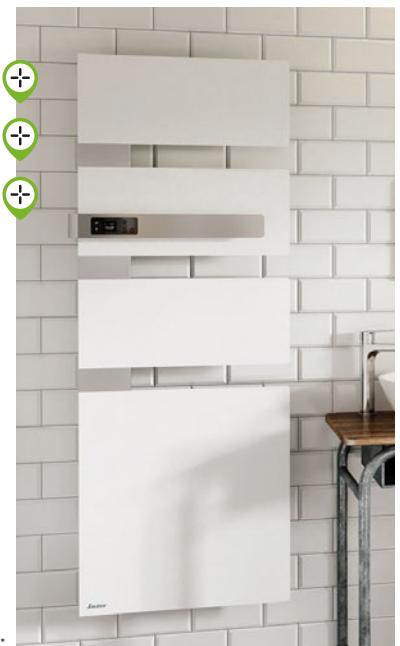

Design épuré

Avec port USB

Avec soufflerie : chauffe la pièce rapidement

Sèche-serviettes Alutu

Inertie fluide 750 W + soufflerie 1000 W. l. 58 x P. 18,5 x H. 150 cm. Réf. 3410535921232/49.

La meilleure chaleur