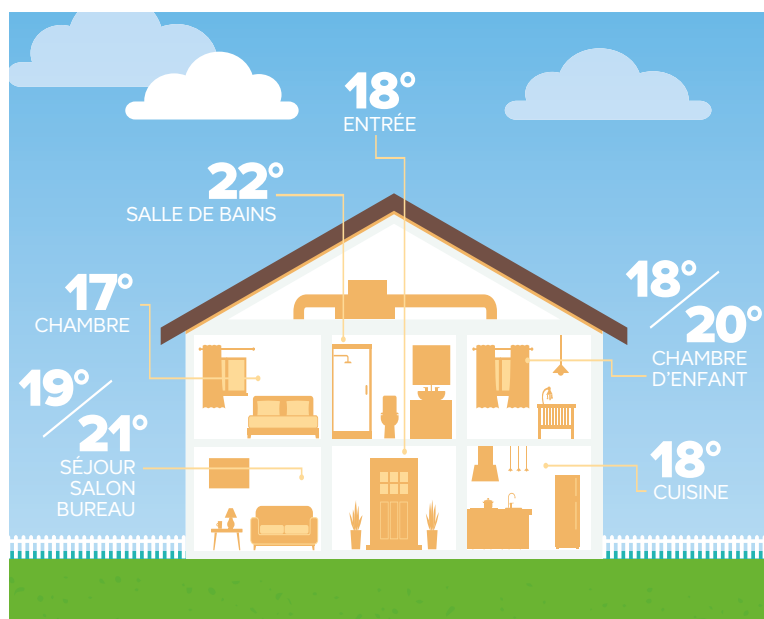

Les + pour aller plus loin

19.0°C

Le chauffage au bois

SES ATOUTS

- Combustible renouvelable
- Économies à l'usage
- Performance
- Facilité d'utilisation
- Solution de chauffage principale ou d'appoint selon les besoins (poêle à granulés, à bois, insert ou foyer fermé)

Éligible à
MaPrimeRénov'
et au CEE⁽¹⁾

Tous nos appareils de chauffage au bois sont certifiés :

Eco-Design 2022 : dernière norme européenne en vigueur qui réglemente à la fois le rendement énergétique et les émissions dues aux rejets.

Flamme Verte ou équivalent Flamme Verte : garantit la qualité, le rendement et les hautes performances énergétiques et environnementales.

Les gestes du quotidien pour économiser

- Pensez à dépoussiérer vos appareils et à purger vos radiateurs eau chaude.
- Éteignez vos appareils ou votre chaudière lorsque vous vous absentez, notamment pendant les vacances.
- Baissez la température d'1° par pièce.
- Baissez ou éteignez le chauffage quand vous ouvrez la fenêtre.
- Baissez vos volets en cas de températures très basses.
- Aérez votre intérieur 5 à 10 min par jour : chauffer un air sain est moins coûteux.

Le chauffage eau chaude

SES ATOUTS

- Température homogène dans toutes les pièces
- Bien entretenu, il est fiable et sûr

Les températures conseillées par pièce*

► Ça vous inspire!

Découvrez nos conseils
pour faire des économies

18h39.fr L'inspiration pour
passer à l'action

*Source ADEME. ⁽¹⁾CEE : Les Certificats d'Économie d'Énergie.