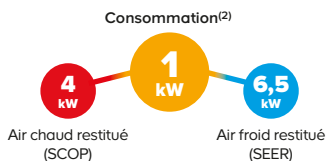

Pompe à chaleur air/air Duo ou multi

Avec écran LCD, minuterie et fonction turbo. Connexion rapide et facile. Fonctionne jusque -25°C. Déshumidification : 52,8L/24h. **Unité intérieure 2600 W** Réf. 8713508786056. **Unité intérieure 3500 W** Réf. 8713508786063. **Unité extérieure Duo** Réf. 8713508786032. **Unité extérieure Multi** Réf. 8713508786049. Kit de liaison et mise en service obligatoire par notre fournisseur partenaire⁽¹⁾ (non inclus).