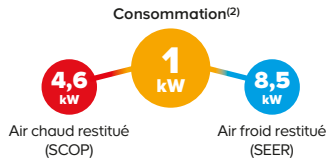

Calculez la puissance nécessaire selon votre lieu d'habitation, le type d'isolation et les dimensions de vos pièces :

PRÊTE À POSER

J'équipe 1 pièce

Pompe à chaleur air/air SC6026

Avec écran LCD, minuterie et fonction turbo. Connexion rapide et facile. Fonctionne jusque -25°C. Déshumidification : 24 L/24 h. Technologie Inverter®. Avec une unité intérieure 2600 W, une unité extérieure, un kit de liaison et la mise en service incluse et obligatoire par un professionnel partenaire⁽¹⁾. Réf. 5059340816685. Existe en 3500 W (surface maxi* 40 m²) et 5300 W (surface maxi* 58 m²).