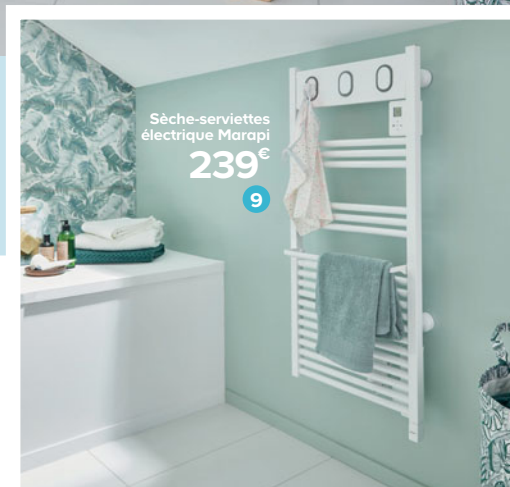

Une salle de bains mansardée et *bien pensée*

Très fonctionnelle malgré les contraintes de mur mansardé, cette salle de bains familiale est aménagée pour que petits et grands puissent l'utiliser en même temps.

SCANNEZ & DÉCOUVREZ
notre e-brochure salle de bains