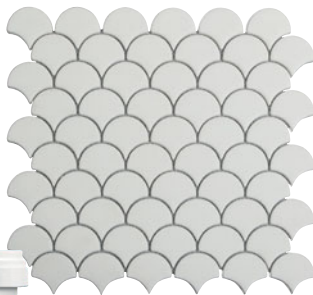

Cuisine Garcinia blanc brillant

449€

le plan type*

Tablettes Rigga disponibles en plusieurs couleurs et dimensions

Avec des équerres ou des fixations invisibles, à vous de choisir!

1 Enrouleur Elin
47€90

+ Façade avec poignée intégrée

2 Carrelage sol Terazo
31€95
le m²

Installation à domicile

Confiez la pose de votre cuisine à nos artisans experts. On s'occupe de tout !**

► Retrouvez la gamme de mosaïques en magasin et sur

[castorama.fr](https://www.castorama.fr)

Peinture***
54€90
3 les 2 L

4 Mosaïque Osla blanc
13€95