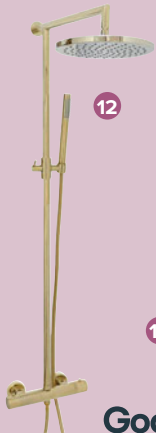

7

16  
Faïence  
Trentie  
**16€50**  
le m<sup>2</sup>

+ Dalle PVC clipsable  
facile à poser,  
facile à entretenir

17  
Dalle PVC  
Jazy  
**27€95**  
le m<sup>2</sup>

12

8

13

14