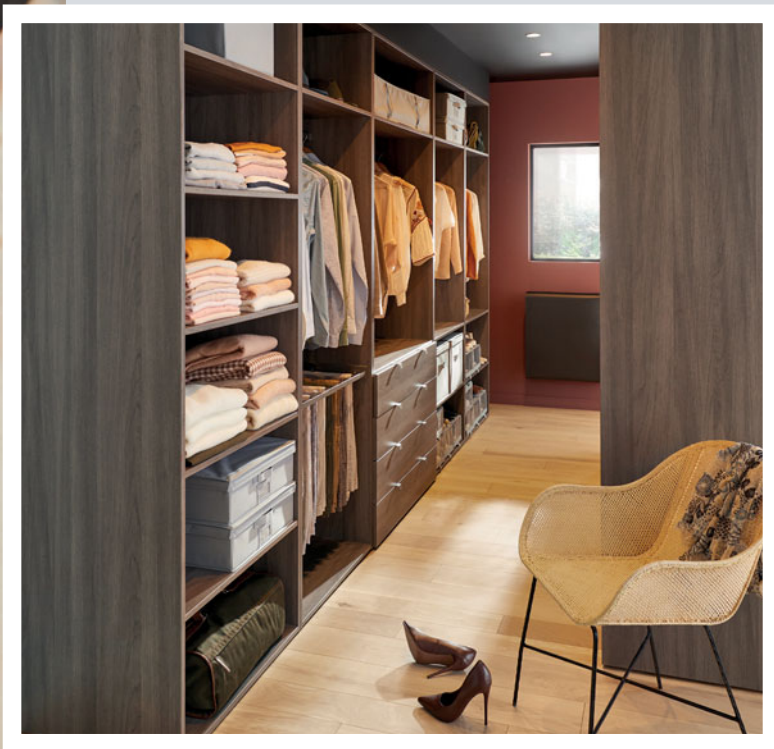

Dressing Atomia  
larg. 250 cm

642 €

Un dressing XXL  
bien pensé à prix  
*super étudié*

Dissimulé derrière la tête de lit, le grand  
dressing joue la carte de la discrétion pour  
mieux laisser respirer la chambre.