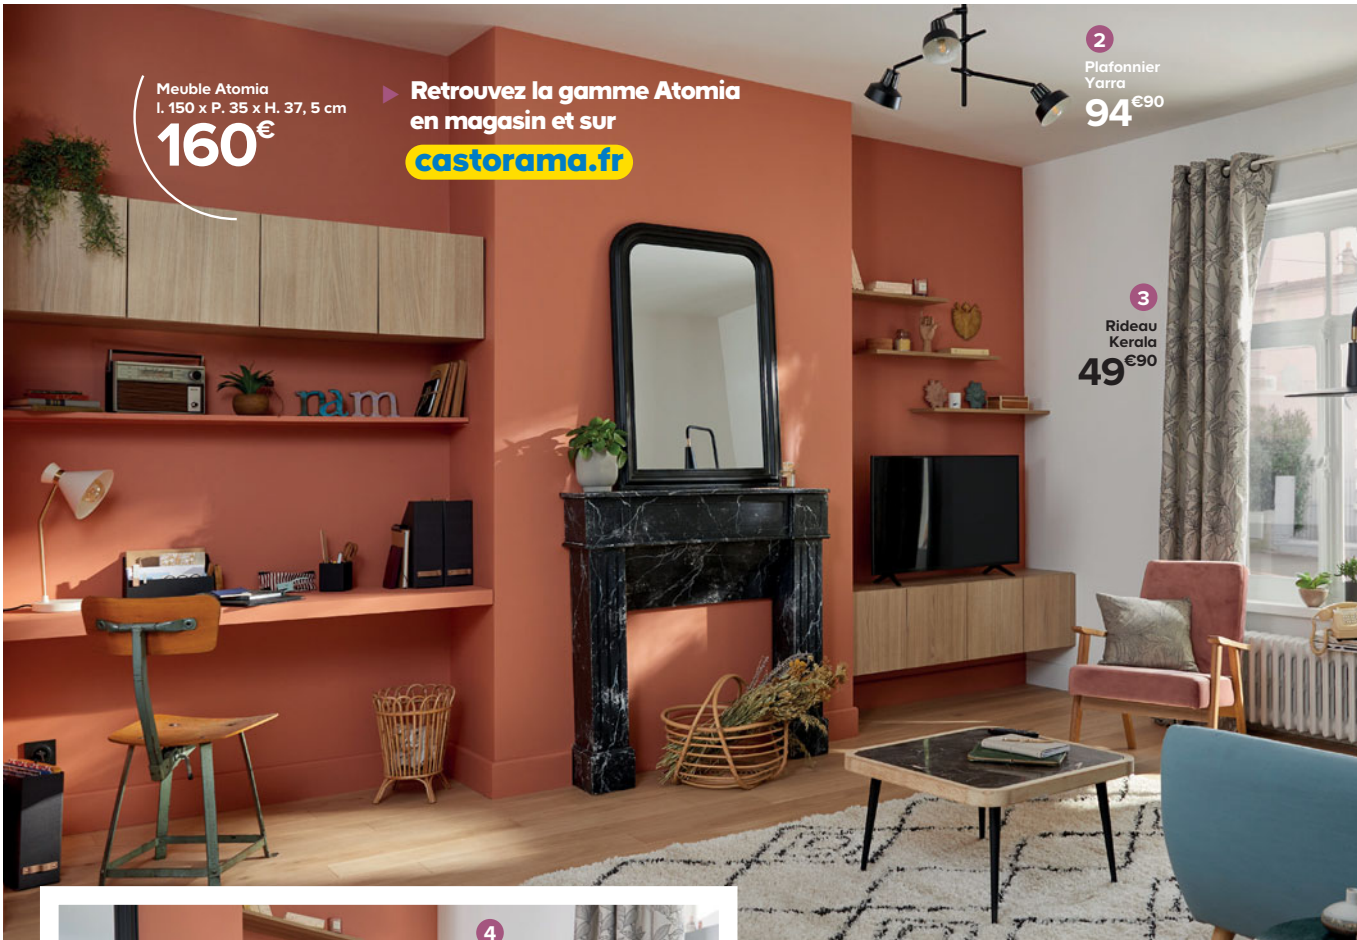

Meuble Atomia
l. 150 x P. 35 x H. 37, 5 cm

160€

Retrouvez la gamme Atomia
en magasin et sur

[castorama.fr](https://www.castorama.fr)

2

Plafonnier
Yarra

94€90

3

Rideau
Kerala
49€90