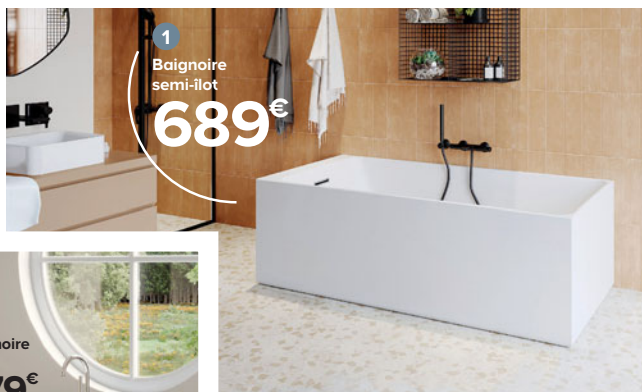

## + de choix côté baignoires

- 1. Baignoire semi-îlot Bakor 689 €**  
I. 160 x P. 43 x H. 58 cm.  
Réf. 5059340340104.
- 2. Baignoire îlot Huron 879 €**  
I. 150 x P. 43 x H. 58 cm.  
Réf. 5059340445236.
- 3. Baignoire Square Intenséa 1795 €**  
I. 180 x P. 80 x H. 52,5 cm.  
Réf. 3453980934389.