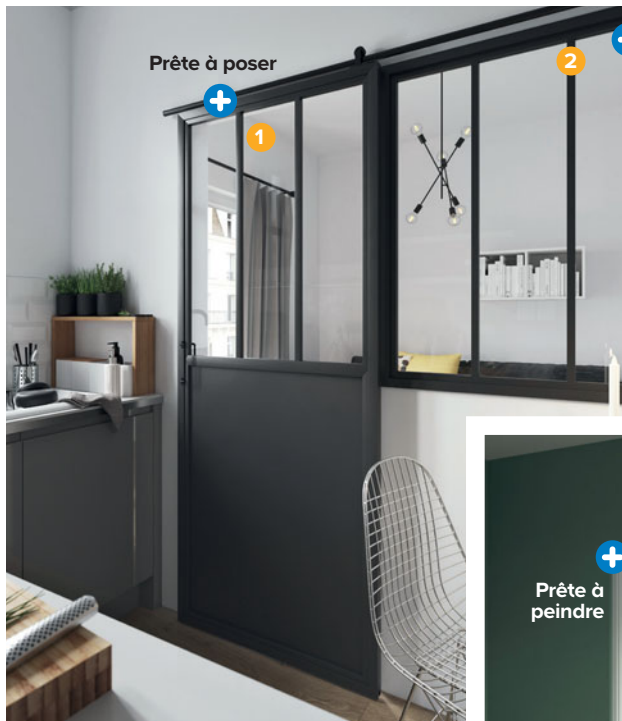

+ de choix côté déco avec les portes intérieures

1. Porte coulissante Atelier noire 3 vitrages
l. 83 x H. 204 cm 219 €
Réf. 5059340194936.

+ Installation facile et rapide

2. Verrière noire
3 vitrages
transparents
l. 83 x H. 105 cm
265 €
Réf. 5059340195001.

3. Bloc-porte Ordesa
postformé blanc
l. 73 x H. 204 cm
42,90 €
Poussant droit ou gauche.
Réf. 3694701671849/42.