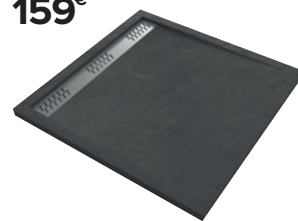

Receveur à poser GALEDO Pedra

L. 90 x l. 90 x H. 4 cm. Gris anthracite. En ABS et acrylique effet pierre. Antidérapant. Garantie 2 ans. Réf. 3700710240174.

159€