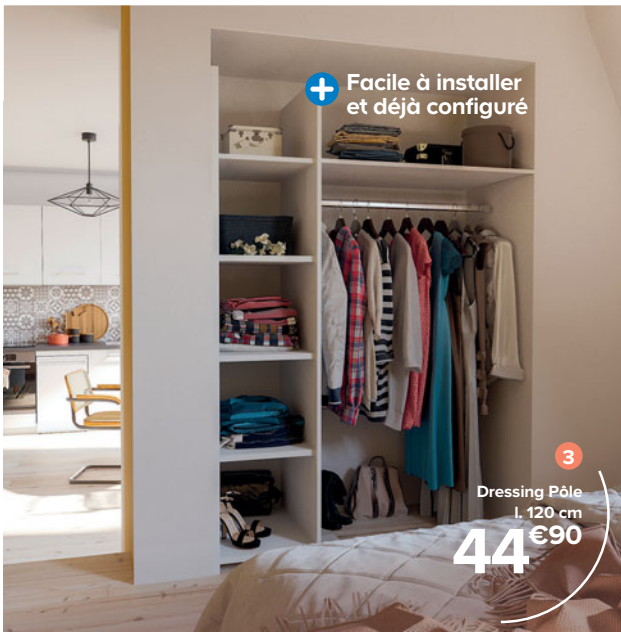

\*\*\*En fonction de la taille maximale de la pièce.

**+ de simplicité côté dressings**  
avec les modèles « prêt-à-poser »

**1**  
Dressing  
Zodiak  
**105 €**

**2**  
Dressing  
Eklips  
**159 €**

Avec rideau **+**