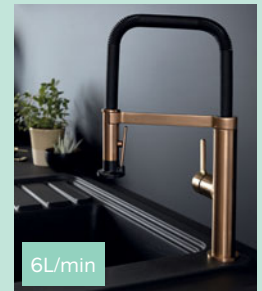

8L/min

Mitigeur rabattable Deltana  
Réf. 5059340504735.  
**99€<sup>90</sup>**

6L/min

Mitigeur avec douchette Kamut  
Réf. 3663602482109.  
**209€**