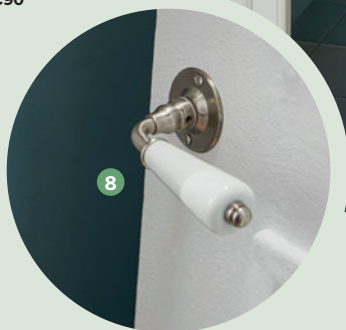

**7**  
Carrelage sol et mur Palette  
**22€95**  
le m<sup>2</sup>

**8**

**3**  
Pack WC suspendu IdealMood  
**449€**

**Installation à domicile**  
Votre WC suspendu installé par nos artisans experts à partir de **279€<sup>(1)</sup>**