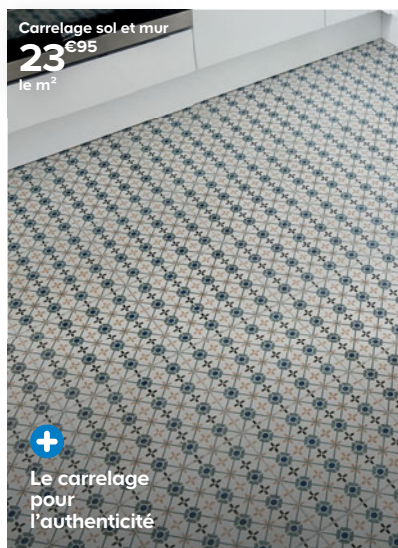

Carrelage sol et mur Meditteranea Verona
29,22 € le carton de 1,22 m².
Réf. 8435414119130.