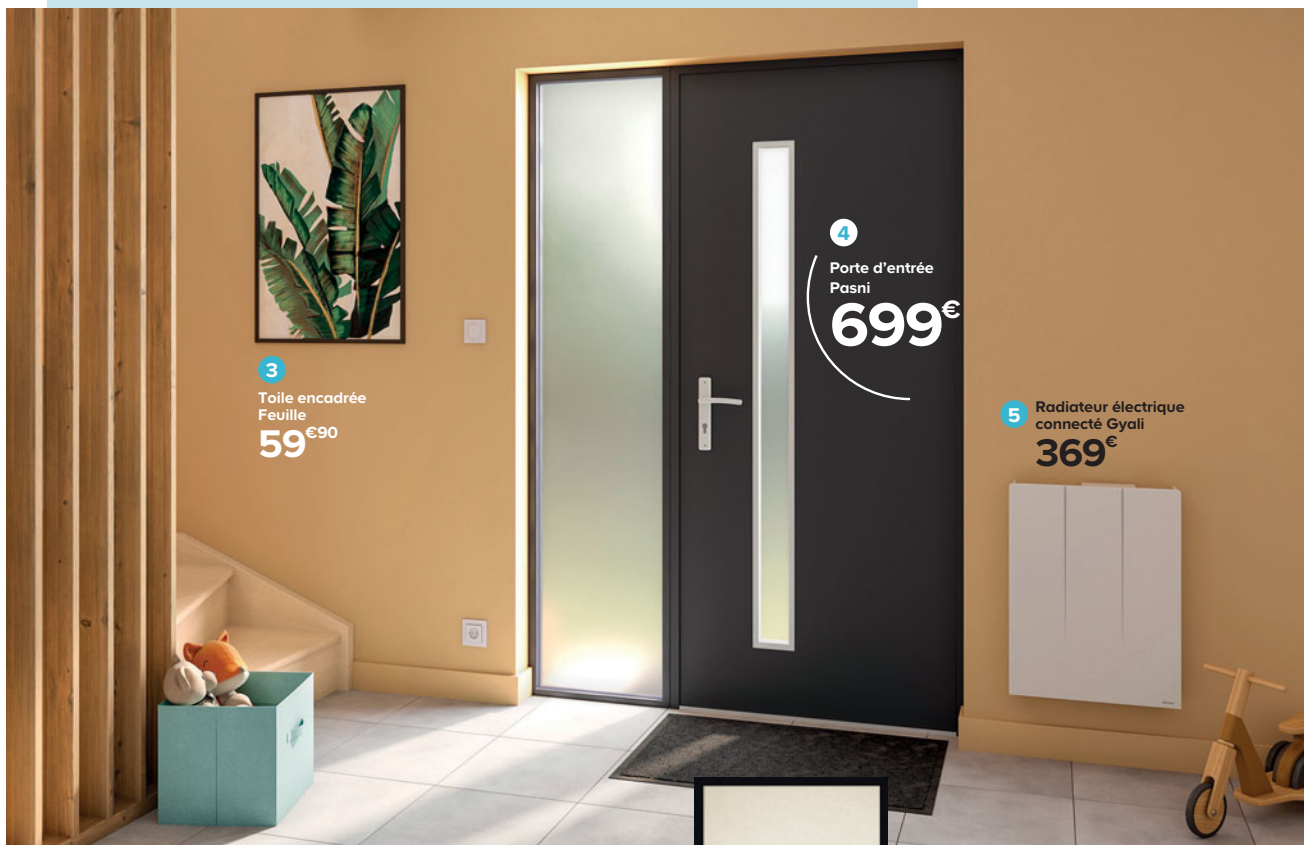

3
Toile encadrée
Feuille
59 €90

4
Porte d'entrée
Pasni
699 €

5
Radiateur électrique
connecté Gyali
369 €

Une entrée ouverte et sécurisée

OASIS

(nom féminin)

Une large gamme
de portes et poignées :
une infinité de
possibilités !