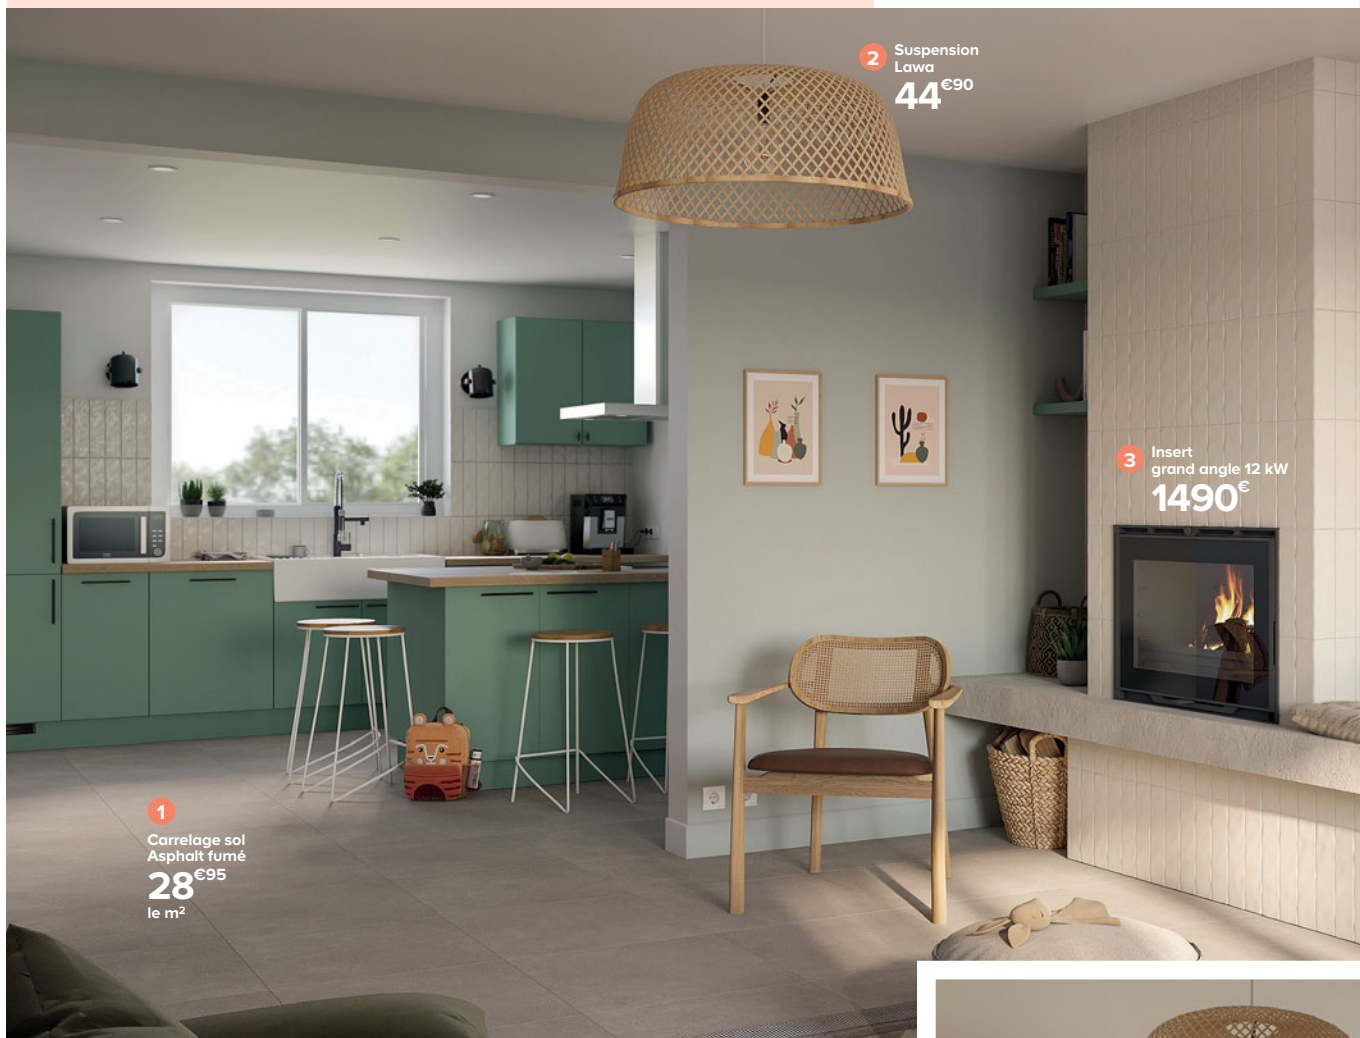

1
Carrelage sol
Asphalt fumé
28 €95
le m²

2 Suspension
Lawa
44 €90

3 Insert
grand angle 12 kW
1490 €

Un séjour grand ouvert pour plus de convivialité

Quand une pièce est trop sombre, abatte les murs et l'ouvrir sur une autre pièce permet de gagner considérablement en luminosité... et en convivialité ! Et côté déco ? L'idéal est de privilégier les tons clairs, les carrelages brillants et les matières naturelles.