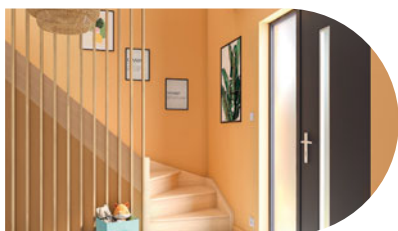

Idée rénovation n°5

Chez les Rougié

Dans leur maison familiale, les Rougié ont installé une nouvelle porte d'entrée et un poêle à granulés dans le salon pour profiter d'une ambiance chaleureuse.