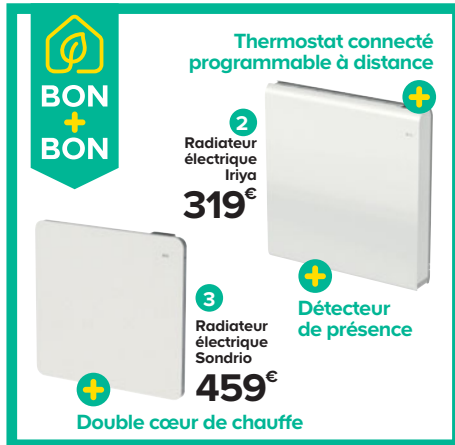

Vous avez aimé la visite ? On vous emmène **encore + loin...**

Si comme Lola et Fred, vous souhaitez rénover un bien en exigeant le meilleur pour vous et votre environnement, nos conseillers sont là pour vous guider en magasin. Avec plus de conseils, plus de choix et plus de bons plans à découvrir, rayon après rayon.

+ de choix côté chauffages

Et vous, quel sera votre source de chaleur design et économique ? Le poêle et sa ressource renouvelable ? Ou le chauffage électrique et son thermostat programmable ?

+ de choix côté parements

4 décors au choix :

1. Radiateur électrique fonte + film CARRERA Amara 1000 W **189 €** Réf. 3516215056994. **2.** Radiateur connecté électrique à inertie sèche GoodHome Iriya blanc 1000 W horizontal **319 €** Réf. 3663602437192. **3.** Radiateur connecté électrique double cœur de chauffe GoodHome Sondrio blanc 1000 W horizontal **459 €** Réf. 3663602437543. **4.** Poêle à bois INVICTA Vosges 8 kW **569 €** Réf. 3244339016340. **5.** Poêle à bois ADURO 1.1 6 kW **1499 €** Réf. 5704065005738. **6.** Poêle à granulés FREEPOINT Modò étanche Noir 9,3 kW **2690 €** Réf. 8053859010647. **7.** Plaquette de parement Colorado **7,90 €** la pièce L. 54,5 x l. 18,5 cm. Ép. 24 mm. En teck. Réf. 8715597010593. **8.** Plaquette de parement Bosra **16,08 €** le carton de 0,46 m². Compatible intérieur et extérieur. En béton aspect pierre naturelle. Réf. 3454976763884. Angles Bosra **36,95 €** les 12 Réf. 3454976763822. **9.** Plaquette de parement Slim 2 **24,81 €** le carton de 0,54 m². Trame de 40 x 10 cm. Ép. 0,8 à 1,4 cm. Compatible intérieur et extérieur. En pierre naturelle. Beige rosé. Réf. 3700842902629.