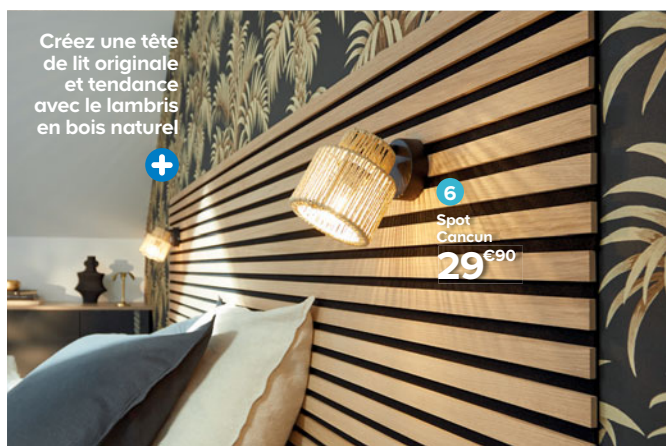

7 Lambris lamelles bois
59 €95

Chevet Atomia
l. 37,5 x P. 45 x H. 37,5 cm

98 €

+ Table de chevet Atomia à assortir aux commodes, dressings, bureaux de la même gamme

Créez une tête de lit originale et tendance avec le lambris en bois naturel

6 Spot Cancun
29 €90