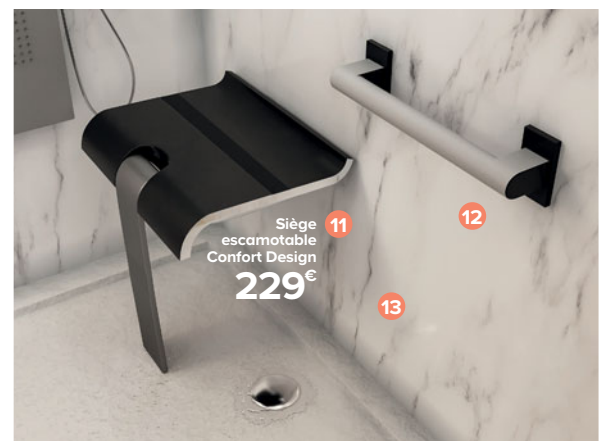

**18h39.fr**  
votre magazine d'inspiration

4 Miroir Gansey  
21€90

Porte coulissante  
Beloja  
249€

« Économie  
d'eau : débit  
réduit 5L/min. »

3 Mitigeur  
Waterforms  
99€90

Sous-vasque Alba  
+ plan vasque  
949€

8 Colonne de douche  
Esseflat  
169€

**1. Sous-vasque à suspendre Alba I.** 104 cm 679 € Vendu monté. Réf. 8056098185619. **2. Plan vasque résine I.** 106 cm version droite 270 € Réf. 8056098185800. **3. Mitigeur lavabo Waterforms L** 99,90 € Réf. 4059625395394. **4. Miroir arche Gansey I.** 50 x H. 70 cm 21,90 € Réf. 3663602942023. **5. Colonne Alba I.** 35 cm 289 € Réf. 8056098185657. **6. Porte de douche coulissante GoodHome Beloja I.** 120 cm 249 € Réf. 3663602945017. **7. Sèche-serviettes électrique GoodHome Solna blanc 350 W** 99 € Réf. 5059340395685. **8. Colonne de douche mécanique ESSEBAGNO Esseflat** 169 € Réf. 3661109023757. **9. Receveur extra-plat GALEDO Pedra** 90 x 120 cm 169 € Réf. 3700710238652. **10. Stratifié GoodHome Élégance blanc compatible pièces humides** 20,99 € le m<sup>2</sup> soit 53,10 € le carton de 2,53 m<sup>2</sup>. Réf. 5059340391205. **11. Siège de douche escamotable GODONNIER Confort Design** 229 € Réf. 3111561358404. **12. Barre de redressement GODONNIER Confort Design** 40 cm 59,90 € Réf. 3111561440017. **13. Panneau PVC DUMAWALL Calacatta XL blanc marbré** 40 x 260 cm 54,90 € le m<sup>2</sup> soit 114,19 € le carton de 2,08 m<sup>2</sup>. Réf. 5411090038043.