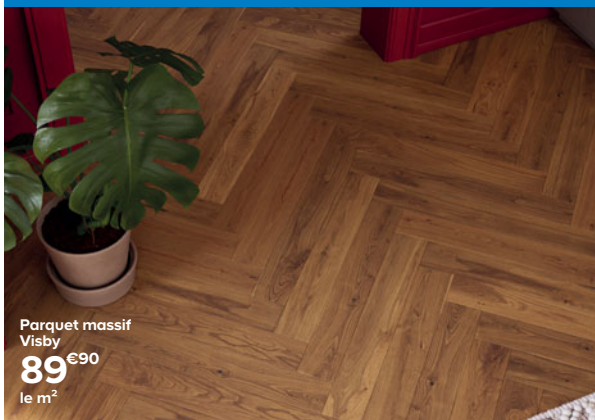

+ Le parquet massif : le plus authentique

Parquet massif
Visby
89 €90
le m²

Parquet massif Visby chêne huilé blond
77,67 € la botte de 0,864 m². Réf. 5059340352022.

Installation à domicile

Votre parquet installé par nos artisans experts à partir de **24,90 €** le m²*