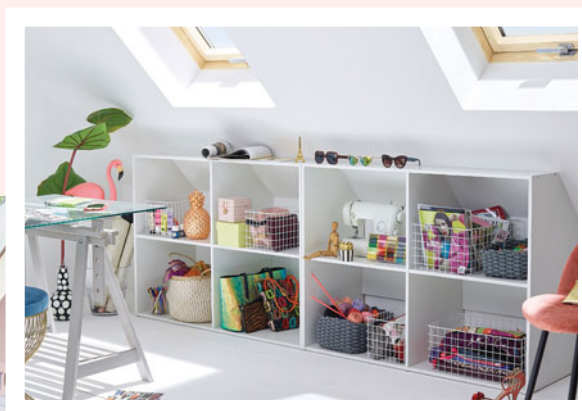

Comment exploiter *la sous-pente ?*

MISER SUR LES RANGEMENTS MALINS

Choisissez des meubles dont la profondeur et la hauteur sont en adéquation avec la pente de votre toit. Ajoutez des paniers, un rideau ou des portes selon vos envies, et le tour est joué.

Découvrez les kits sous-combles