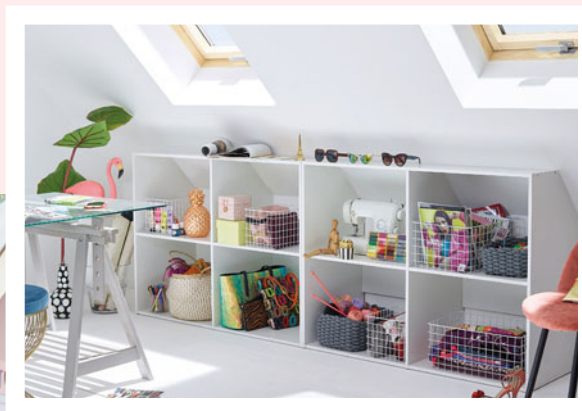

Comment exploiter *la sous-pente ?*

MISER SUR LES RANGEMENTS MALINS

Choisissez des meubles dont la profondeur et la hauteur sont en adéquation avec la pente de votre toit. Ajoutez des paniers, un rideau ou des portes selon vos envies, et le tour est joué.

Découvrez les
kits sous-combles