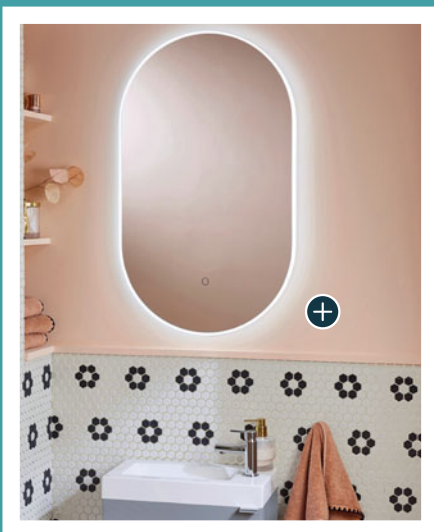

Retrouvez tous nos miroirs éclairants