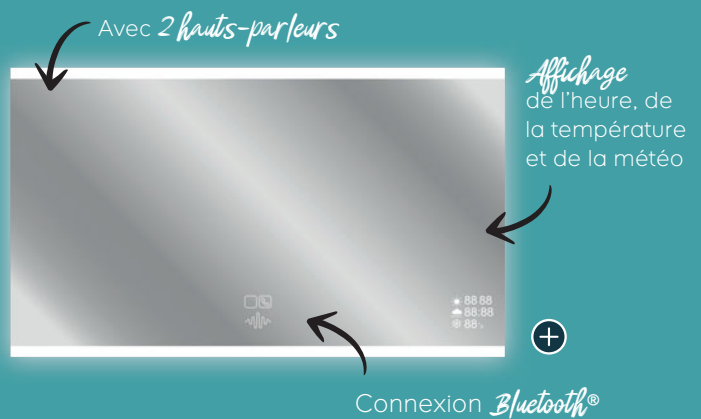

Retrouvez tous nos miroirs éclairants