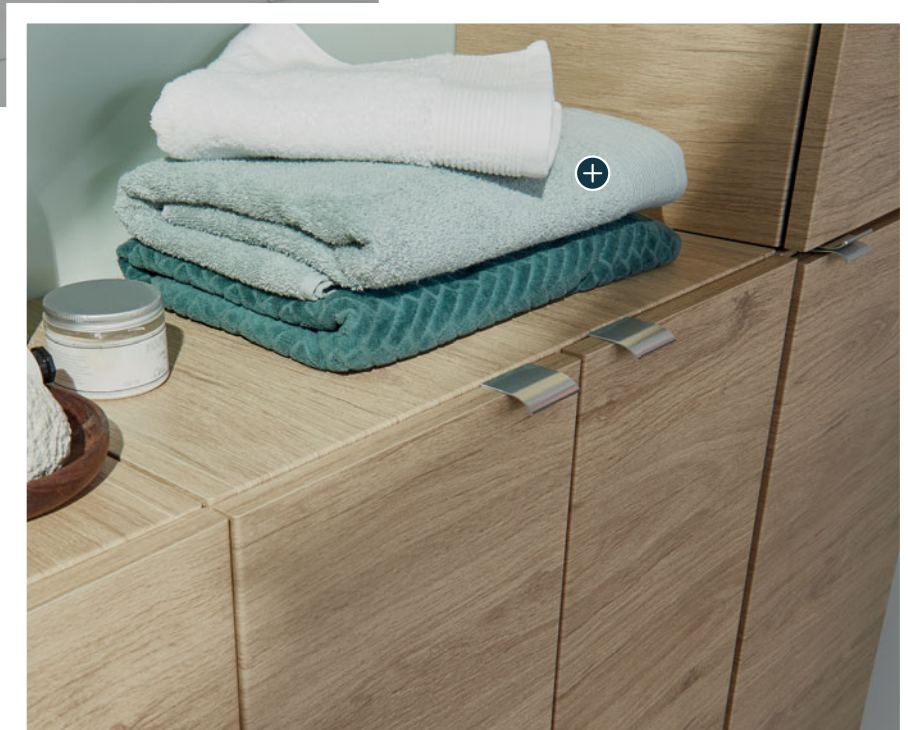

Castorama
vous accompagne

Idées et conseils
Découvrez tous
nos guides d'achat salle
de bains [ici](#)