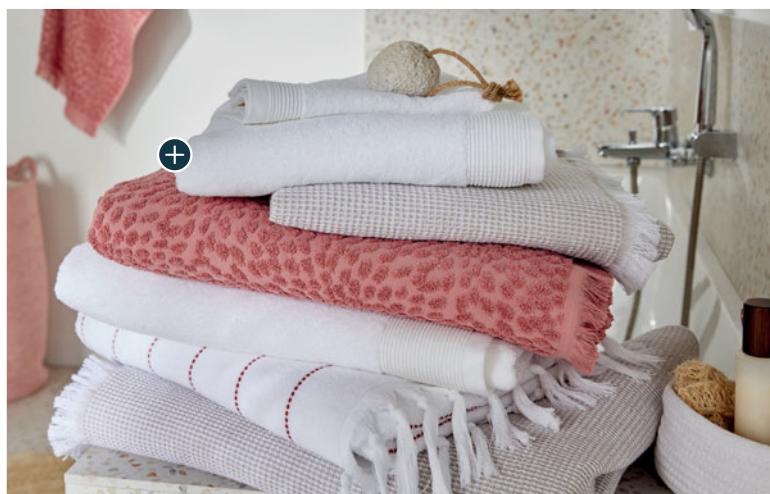

AVEC LE

PRÊT PROJET

Financez vos achats
à votre rythme
Voir conditions page 3

Les accessoires *tendance*

TRENDY & CHALEUREUX

À l'honneur, le blanc lumineux, le bois authentique, l'esprit terrazzo et les touches de terracotta. Le résultat... Une salle de bains moderne et conviviale.

Moelleuses, certifiées Oeko-Tex® et à prix doux, nos gammes de serviettes se déclinent en une multitude de coloris et de styles pour être facilement associées à nos meubles et accessoires de salle de bains. Prêt à composer l'ensemble parfait ?