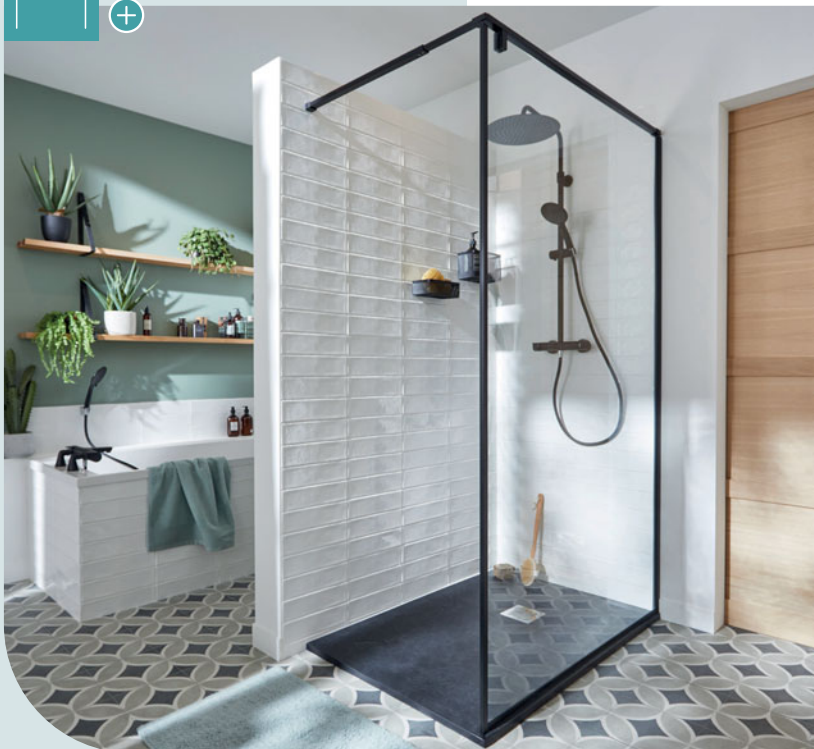

Douche à l'italienne +

Porte pliante +

Quelle est la porte de douche idéale ?

Choisir la bonne douche, c'est aussi trouver le système d'ouverture qui vous convient. Configuration de votre salle de bains, encombrement, goût... Chaque critère est déterminant !

Découvrez toutes nos portes, parois de douche et accès d'angle

La douche à votre *mesure* **SCHULTE** Entreprise familiale - Depuis 1921.

Pour les espaces aux configurations atypiques (biais, angles, pans coupés, décrochements...), le sur-mesure est la solution idéale.