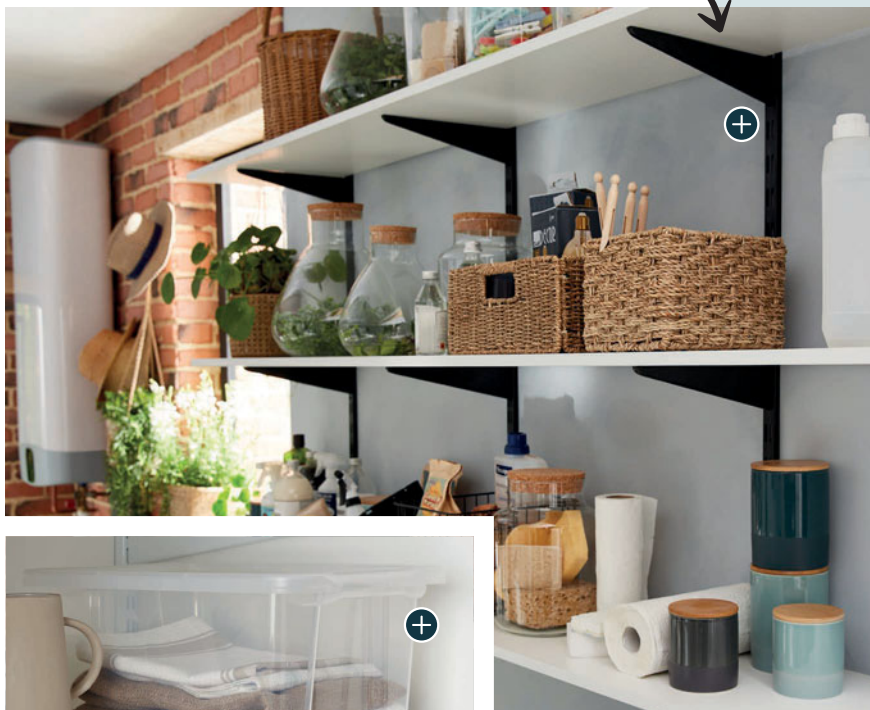

Découvrez toute notre sélection buanderie

Grande capacité et facile à transporter

Grande capacité : 9 kg

Économie d'énergie grâce à sa classe énergétique.

Avec les consoles et crémaillères, créez des rangements simples et stylés. Ajoutez des boîtes plastiques ou des paniers, selon vos besoins de stockage.