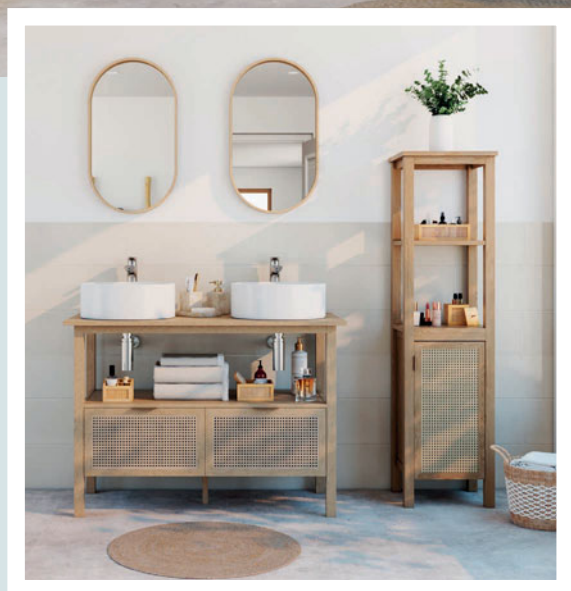

Le modèle *Calao*

Le modèle **Calao** s'intégrera parfaitement dans tous les styles de salle de bains et apportera une touche d'authenticité et de chaleur avec son décor chêne naturel, chêne clair ou chêne artisan.

 Découvrez les meubles Calao

Le modèle *Thiam*

La gamme de **meubles Thiam** est en en placage chêne et canage, pour un look naturel et tendance dans votre salle de bains.

Location de véhicule

Louez un véhicule depuis notre application à partir de 13,90€ l'heure*