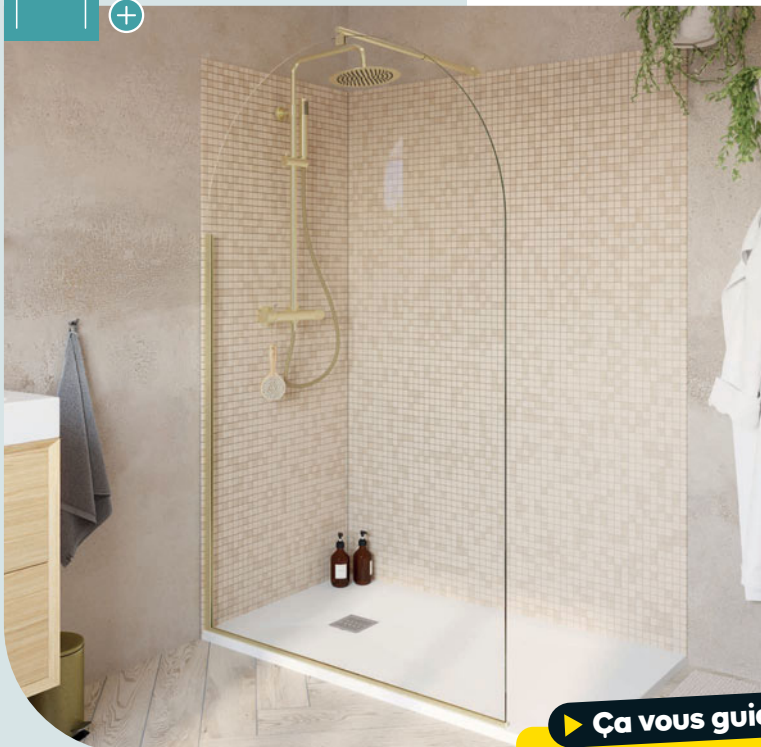

Exclu cartes

Avec le Retour facile, ramenez vos articles sans ticket de caisse et sans limite de temps* !

Connexion *Bluetooth*[®]

 Retrouvez tous nos miroirs éclairants

Porte pivotante

Receveur Douro existe en :

Porte battante

Porte coulissante

Porte pliante

Douche à l'italienne

Le receveur Karbon existe en :

Quelle est la porte de douche idéale ?

Choisir la bonne douche, c'est aussi trouver le système d'ouverture qui vous convient. Configuration de votre salle de bains, encombrement, goût... Chaque critère est déterminant !

► Ça vous guide!

Comment installer une douche à l'italienne avec notre tuto vidéo ici

Découvrez nos douches sur mesure

La douche à votre *mesure*

SCHULTE 
Entreprise familiale - Depuis 1921

Pour les espaces aux configurations atypiques (biais, angles, pans coupés, décrochements...), le sur-mesure est la solution idéale.

CRÉEZ VOTRE ESPACE DE DOUCHE AVEC NOTRE CONCEPT LEDAVA

- 8 choix d'ouverture
- Fermeture silencieuse
- Traitement anti-calcaire
- Joints d'étanchéité invisibles
- Réversible : ouverture gauche ou droite
- Profilé mural ajustable jusqu'à 20mm
- Verre de sécurité 8mm