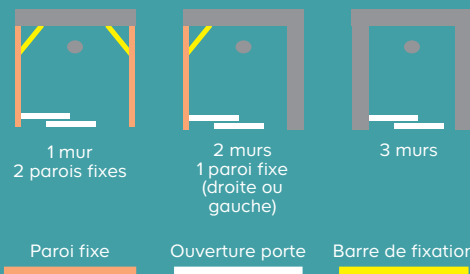

2 CHOISISSEZ VOTRE EMPLACEMENT QUELLE QUE SOIT LA CONFIGURATION DE VOS MURS