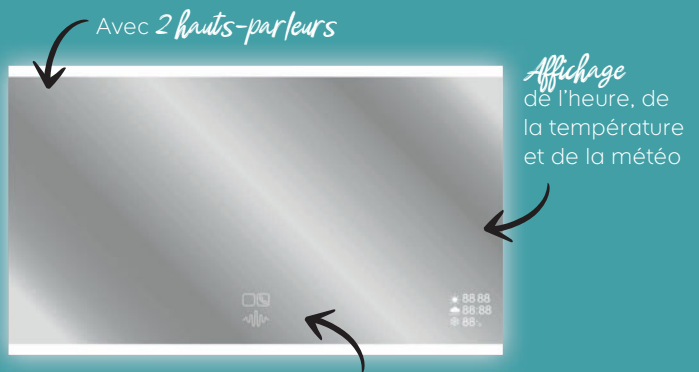

Connexion *Bluetooth*®

Retrouvez tous nos miroirs éclairants