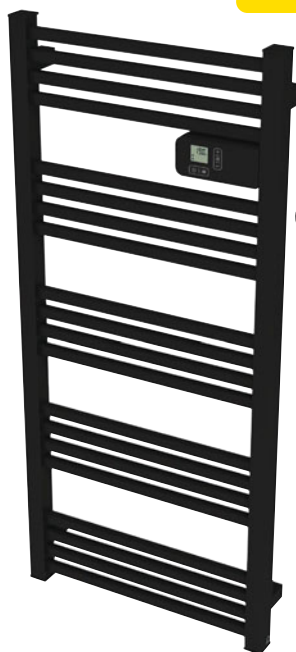

MOINS D'ÉNERGIE, PLUS D'ÉCONOMIES !

Sèche-serviettes programmables, ampoules à LED... vous accompagnent pour diminuer vos factures d'électricité.