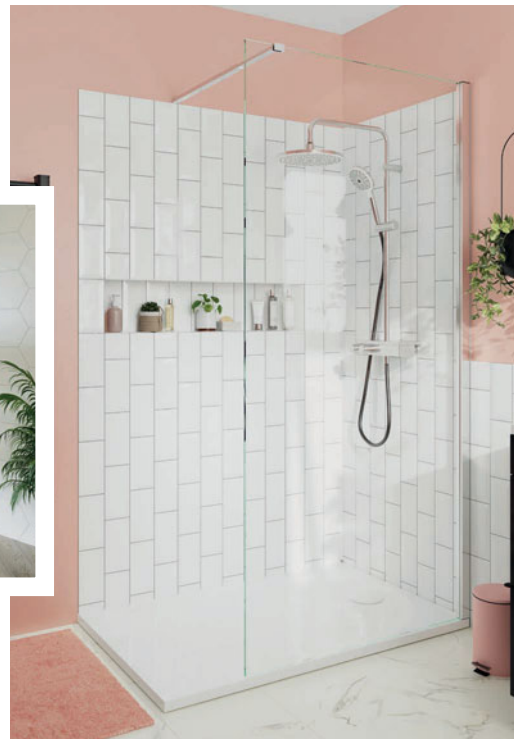

3 CHOISISSEZ VOTRE SYSTÈME D'OUVERTURE

4 SÉLECTIONNEZ VOTRE FINITION

Verre transparent

Verre miroir

Ledava

Confort et design

La gamme **Ledava** propose un large choix de parois et de portes de douche au design moderne et épuré qui s'adaptera à tous les espaces quel que soit la configuration de votre pièce.

Porte coulissante
ou battante pour
une ouverture facile
et un gain de place

Accès d'angle
pour une ouverture optimale

Douche à l'italienne
spacieuse

 [Découvrez les douches Ledava](#)

Le receveur *qu'il vous faut*