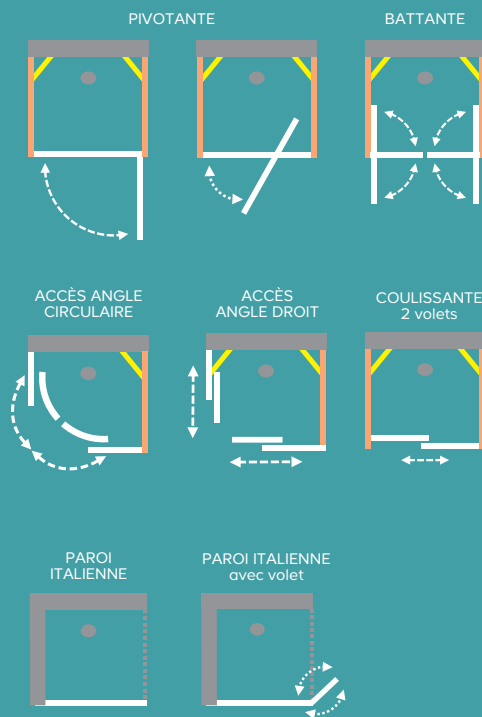

3 CHOISISSEZ VOTRE SYSTÈME D'OUVERTURE