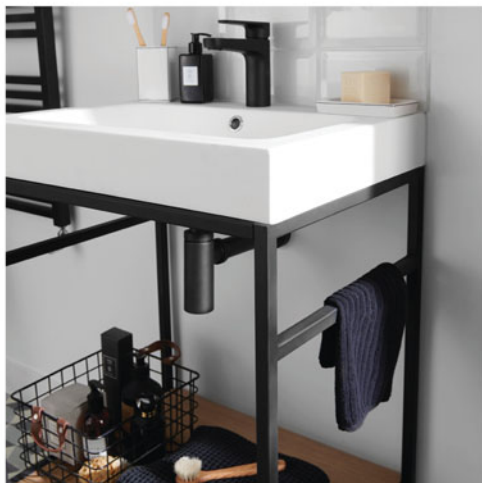

Modulable

Plan vasque pouvant se fixer directement au mur ou se poser sur le support, ou la console.

Pratique

Porte-serviette intégré.

Design

S'associe avec le concept de meubles Avela, tous les deux conçus dans la même finition de bois.

Siphon noir

Ou un plan de toilette avec vasque à poser

Plan de toilette
en placage chêne

Vasque à poser au choix
Différents styles et tailles
disponibles en magasin

Siphon noir

3 Complétez vos meubles avec la gamme Avela

Armoire
miroir faible
profondeur

Armoire murale
faible profondeur

Colonne murale
ou à poser
sur pieds

Colonne murale ouverte 3 cases
(à associer avec l'armoire miroir ou
l'armoire murale faible profondeur)

Pieds pour colonne

Tablette murale

DUALA

Un design mélangeant bois et métal qui apporte du caractère et de la personnalité à votre salle de bains.

- Stabilité de la structure de support.
- Finition durable.
- Gamme de meubles AVELA et sèche-serviettes assortis pour apporter la touche finale au projet.